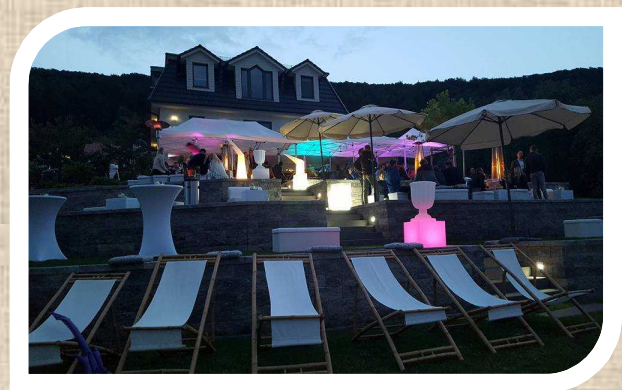

Artikel	Beschreibung	Preis in €
<u>Licht</u>		
59. LED-Strahler		10,00
60. LED Bar		10,00
61. Wandlaser, grün/rot		
62. Deckenlaser		
63. Lichterketten/ Stoffhimmel		4,00
64. Lichterketten mit runden Birnen		6,00
65. Loungelampe groß		45,00
66. Kugellampe groß		25,00
67. Kugellampe klein		15,00
68. Aircone, weiß		35,00
69. Aircone, orange		35,00
70. LED-Wand	Preis abhängig von Größe, je m² 65,00 €	
71. Beleuchtung Lampions	In den Farben unterschiedlich einstellbar	8,50
72. Stehtischbeleuchtung		12,00
73. LED Sektkühler – Wistera		25,00
74. LED Sitzwürfel – Cuby		25,00
75. LED-Kirschblütenbaum		99,00