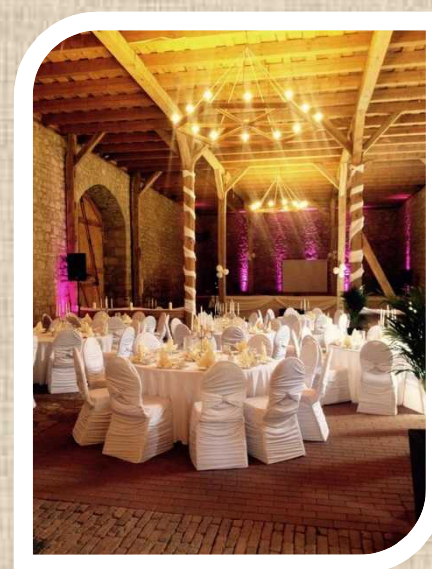

Artikel	Beschreibung	Preis in €
<u>Wäsche & Hussen</u>		
19. Stehtischhuse, Stretch, inkl. Reinigung	70er / 80er Durchmesser, in Weiß oder Schwarz	10,00
20. Tischdecke, rund, weiß / inkl. Reinigung & Bügeln	für Banketttisch, rund, 170 cm	14,00
21. Tischdecke rechteckig / inkl. Reinigung & Bügeln	210 x 130 cm	10,00
22. Bierzelt-Hussenset, weiß / inkl. Reinigung & Bügeln	für 220 cm L x 50 cm B	18,00
23. Bierzelt-Hussenset, anthrazit, Stretch, inkl. Reinigung	für 220 cm L x 50 cm B	15,00
24. Stuhlhuse, weiß, stretch, inkl. Reinigung		3,90
25. Stuhlhusen-Schleife	verschiedene Farben und Stoffe, auf Anfrage	1,30
26. Skirting, weiß für Buffettisch, inkl. Reinigung		15,00
27. Buffettischhuse inkl. Reinigung und Bügeln	In Weiß, Schwarz oder Anthrazit	12,50